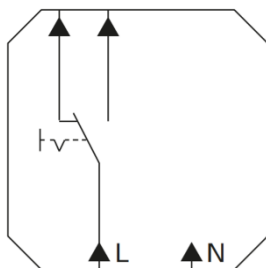

GIRA inbouw delen - schakelaars

Gira wisselschakelaar (Artikelnummer 081600)

Gira wisselschakelaar met klauwbevestiging (Artikelnummer 010600)

Standaard 1-polige wisselschakelaar, ook geschikt voor hotelschakelingen. Afdekken met schakelwip en afdekraam. Monteren middels schroefbevestiging en/of bevestigingsklauwen (spreidklemmen).

Gira kruisschakelaar (Artikelnummer 010700)

Kruisschakelaar geschikt voor plaatsen tussen twee wisselschakelaars in een zogenoemde hotelschakeling.

Gira wisselschakelaar controleverlichting (Artikelnummer 011600)

Standaard 1-polige wisselschakelaar met controleverlichting, geschikt voor hotelschakelingen. Nuldraad vereist.

Gira schakelaar 2-polig controleverlichting (Artikelnummer 011200)

Standaard 2-polige schakelaar met controleverlichting