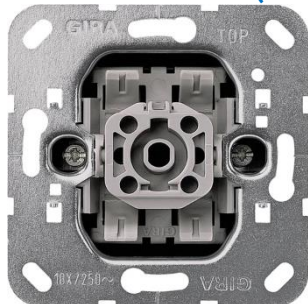

GIRA inbouw delen - schakelaars

Gira wisselschakelaar (Artikelnummer 081600)

Gira wisselschakelaar met klauwbevestiging (Artikelnummer 010600)

Standaard 1-polige wisselschakelaar, ook geschikt voor hotelschakelingen. Afdekken met schakelwip en afdekraam. Monteren middels schroefbevestiging en/of bevestigingsklauwen (spreidklemmen).

Gira kruisschakelaar (Artikelnummer 010700)

Kruisschakelaar geschikt voor plaatsen tussen twee wisselschakelaars in een zogenoemde hotelschakeling.

Gira wisselschakelaar controleverlichting (Artikelnummer 011600)

Standaard 1-polige wisselschakelaar met controleverlichting, geschikt voor hotelschakelingen. Nuldraad vereist.

Gira schakelaar 2-polig controleverlichting (Artikelnummer 011200)

Standaard 2-polige schakelaar met controleverlichting