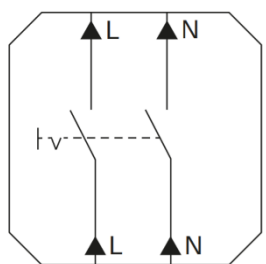

GIRA inbouw delen - schakelaars

Gira wisselschakelaar (Artikelnummer 081600)

Gira wisselschakelaar met klauwbevestiging (Artikelnummer 010600)

Standaard 1-polige wisselschakelaar, ook geschikt voor hotelschakelingen. Afdekken met schakelwip en afdekraam. Monteren middels schroefbevestiging en/of bevestigingsklauwen (spreidklemmen).

Gira kruisschakelaar (Artikelnummer 010700)

Kruisschakelaar geschikt voor plaatsen tussen twee wisselschakelaars in een zogenoemde hotelschakeling.

Gira wisselschakelaar controleverlichting (Artikelnummer 011600)

Standaard 1-polige wisselschakelaar met controleverlichting, geschikt voor hotelschakelingen. Nuldraad vereist.

Gira schakelaar 2-polig controleverlichting (Artikelnummer 011200)

Standaard 2-polige schakelaar met controleverlichting