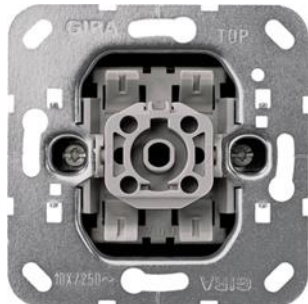

GIRA inbouw delen - schakelaars

Gira wisselschakelaar (Artikelnummer 081600)

Gira wisselschakelaar met klauwbevestiging (Artikelnummer 010600)

Standaard 1-polige wisselschakelaar, ook geschikt voor hotelschakelingen. Afdekken met schakelwip en afdekraam. Monteren middels schroefbevestiging en/of bevestigingsklauwen (spreidklemmen).

Gira kruisschakelaar (Artikelnummer 010700)

Kruisschakelaar geschikt voor plaatsen tussen twee wisselschakelaars in een zogenoemde hotelschakeling.

Gira wisselschakelaar controleverlichting (Artikelnummer 011600)

Standaard 1-polige wisselschakelaar met controleverlichting, geschikt voor hotelschakelingen. Nuldraad vereist.

Gira schakelaar 2-polig controleverlichting (Artikelnummer 011200)

Standaard 2-polige schakelaar met controleverlichting