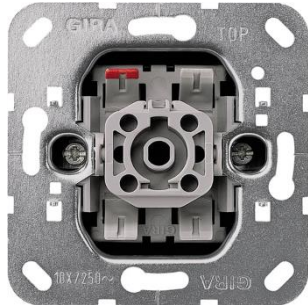

GIRA inbouw delen - schakelaars

Gira wisselschakelaar (Artikelnummer 081600)

Gira wisselschakelaar met klauwbevestiging (Artikelnummer 010600)

Standaard 1-polige wisselschakelaar, ook geschikt voor hotelschakelingen. Afdekken met schakelwip en afdekraam. Monteren middels schroefbevestiging en/of bevestigingsklauwen (spreidklemmen).

Gira kruisschakelaar (Artikelnummer 010700)

Kruisschakelaar geschikt voor plaatsen tussen twee wisselschakelaars in een zogenoemde hotelschakeling.

Gira wisselschakelaar controleverlichting (Artikelnummer 011600)

Standaard 1-polige wisselschakelaar met controleverlichting, geschikt voor hotelschakelingen. Nuldraad vereist.

Gira schakelaar 2-polig controleverlichting (Artikelnummer 011200)

Standaard 2-polige schakelaar met controleverlichting