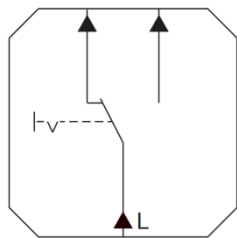

GIRA inbouw delen - schakelaars

Gira wisselschakelaar (Artikelnummer 081600)

Gira wisselschakelaar met klauwbevestiging (Artikelnummer 010600)

Standaard 1-polige wisselschakelaar, ook geschikt voor hotelschakelingen. Afdekken met schakelwip en afdekraam. Monteren middels schroefbevestiging en/of bevestigingsklauwen (spreidklemmen).

Gira kruisschakelaar (Artikelnummer 010700)

Kruisschakelaar geschikt voor plaatsen tussen twee wisselschakelaars in een zogenoemde hotelschakeling.

Gira wisselschakelaar controleverlichting (Artikelnummer 011600)

Standaard 1-polige wisselschakelaar met controleverlichting, geschikt voor hotelschakelingen. Nuldraad vereist.

Gira schakelaar 2-polig controleverlichting (Artikelnummer 011200)

Standaard 2-polige schakelaar met controleverlichting