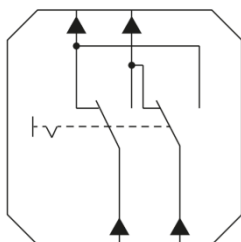

GIRA inbouw delen - schakelaars

Gira wisselschakelaar (Artikelnummer 081600)

Gira wisselschakelaar met klauwbevestiging (Artikelnummer 010600)

Standaard 1-polige wisselschakelaar, ook geschikt voor hotelschakelingen. Afdekken met schakelwip en afdekraam. Monteren middels schroefbevestiging en/of bevestigingsklauwen (spreidklemmen).

Gira kruisschakelaar (Artikelnummer 010700)

Kruisschakelaar geschikt voor plaatsen tussen twee wisselschakelaars in een zogenoemde hotelschakeling.

Gira wisselschakelaar controleverlichting (Artikelnummer 011600)

Standaard 1-polige wisselschakelaar met controleverlichting, geschikt voor hotelschakelingen. Nuldraad vereist.

Gira schakelaar 2-polig controleverlichting (Artikelnummer 011200)

Standaard 2-polige schakelaar met controleverlichting