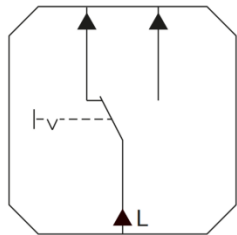

GIRA inbouw delen - schakelaars

Gira wisselschakelaar (Artikelnummer 081600)

Gira wisselschakelaar met klauwbevestiging (Artikelnummer 010600)

Standaard 1-polige wisselschakelaar, ook geschikt voor hotelschakelingen. Afdekken met schakelwip en afdekraam. Monteren middels schroefbevestiging en/of bevestigingsklauwen (spreidklemmen).

Gira kruisschakelaar (Artikelnummer 010700)

Kruisschakelaar geschikt voor plaatsen tussen twee wisselschakelaars in een zogenoemde hotelschakeling.

Gira wisselschakelaar controleverlichting (Artikelnummer 011600)

Standaard 1-polige wisselschakelaar met controleverlichting, geschikt voor hotelschakelingen. Nuldraad vereist.

Gira schakelaar 2-polig controleverlichting (Artikelnummer 011200)

Standaard 2-polige schakelaar met controleverlichting