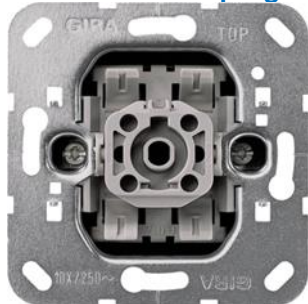

GIRA inbouw delen - schakelaars

Gira wisselschakelaar (Artikelnummer 081600)

Gira wisselschakelaar met klauwbevestiging (Artikelnummer 010600)

Standaard 1-polige wisselschakelaar, ook geschikt voor hotelschakelingen. Afdekken met schakelwip en afdekraam. Monteren middels schroefbevestiging en/of bevestigingsklauwen (spreidklemmen).

Gira kruisschakelaar (Artikelnummer 010700)

Kruisschakelaar geschikt voor plaatsen tussen twee wisselschakelaars in een zogenoemde hotelschakeling.

Gira wisselschakelaar controleverlichting (Artikelnummer 011600)

Standaard 1-polige wisselschakelaar met controleverlichting, geschikt voor hotelschakelingen. Nuldraad vereist.

Gira schakelaar 2-polig controleverlichting (Artikelnummer 011200)

Standaard 2-polige schakelaar met controleverlichting