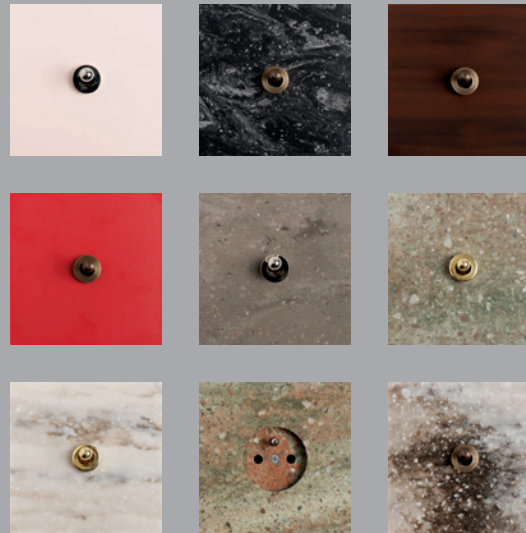

# Bright Light

Onderscheidend in stijl, kleur en materiaal presenteert BLT een duurzame minimalistische collectie draadimmers, schakelaars en stopcontacten in Solid Surface Stone. Prachtig ton-sur-ton of met een messing detail.

# Little Twist

Het knopje - in nikkel, gepolijst messing en verouderd messing - dat kan dimmen & schakelen zonder dat je het verschil ziet.

Geïnspireerd en benieuwd naar de mogelijkheden? Op onze website vertellen we je meer en kun je met de BLT configurator je eigen schakelmateriaal samenstellen.