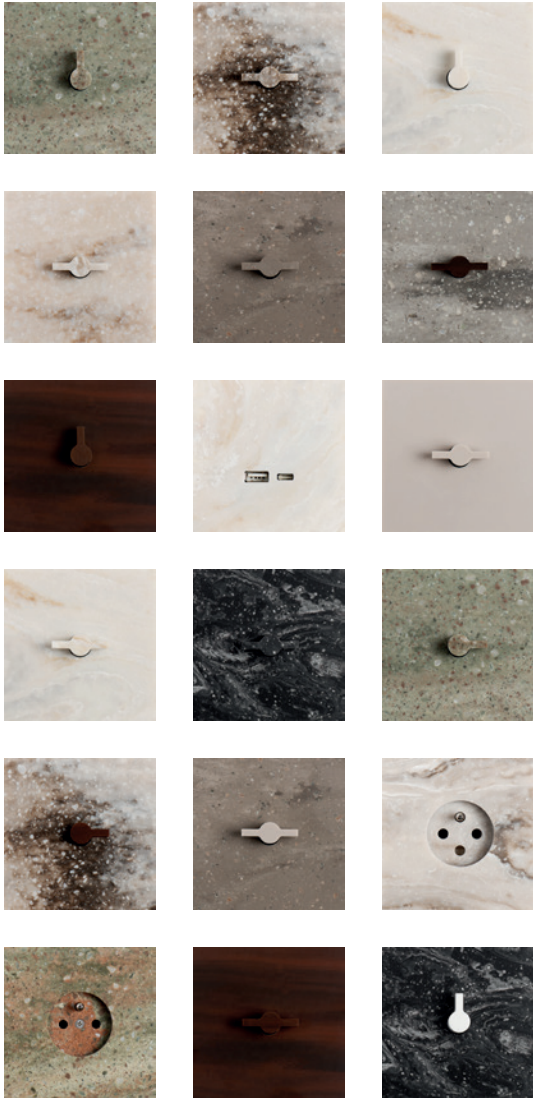

# New Things

Onze afbouw delen voor draaidimmers zijn compatibel met gerenommeerde merken inbouw delen als Gira, Jung en Merten. Zo combineren we het beste met het mooiste.

BRIGHT  
LITTLE  
THINGS

De schakelaar als finishing touch.

# Bright Light

Onderscheidend in stijl, kleur en materiaal presenteert BLT een duurzame minimalistische collectie draadimmers, schakelaars en stopcontacten in Solid Surface Stone. Prachtig ton-sur-ton of met een messing detail.

# Little Twist

Het knopje - in nikkel, gepolijst messing en verouderd messing - dat kan dimmen & schakelen zonder dat je het verschil ziet.

Geïnspireerd en benieuwd naar de mogelijkheden? Op onze website vertellen we je meer en kun je met de BLT configurator je eigen schakelmateriaal samenstellen.